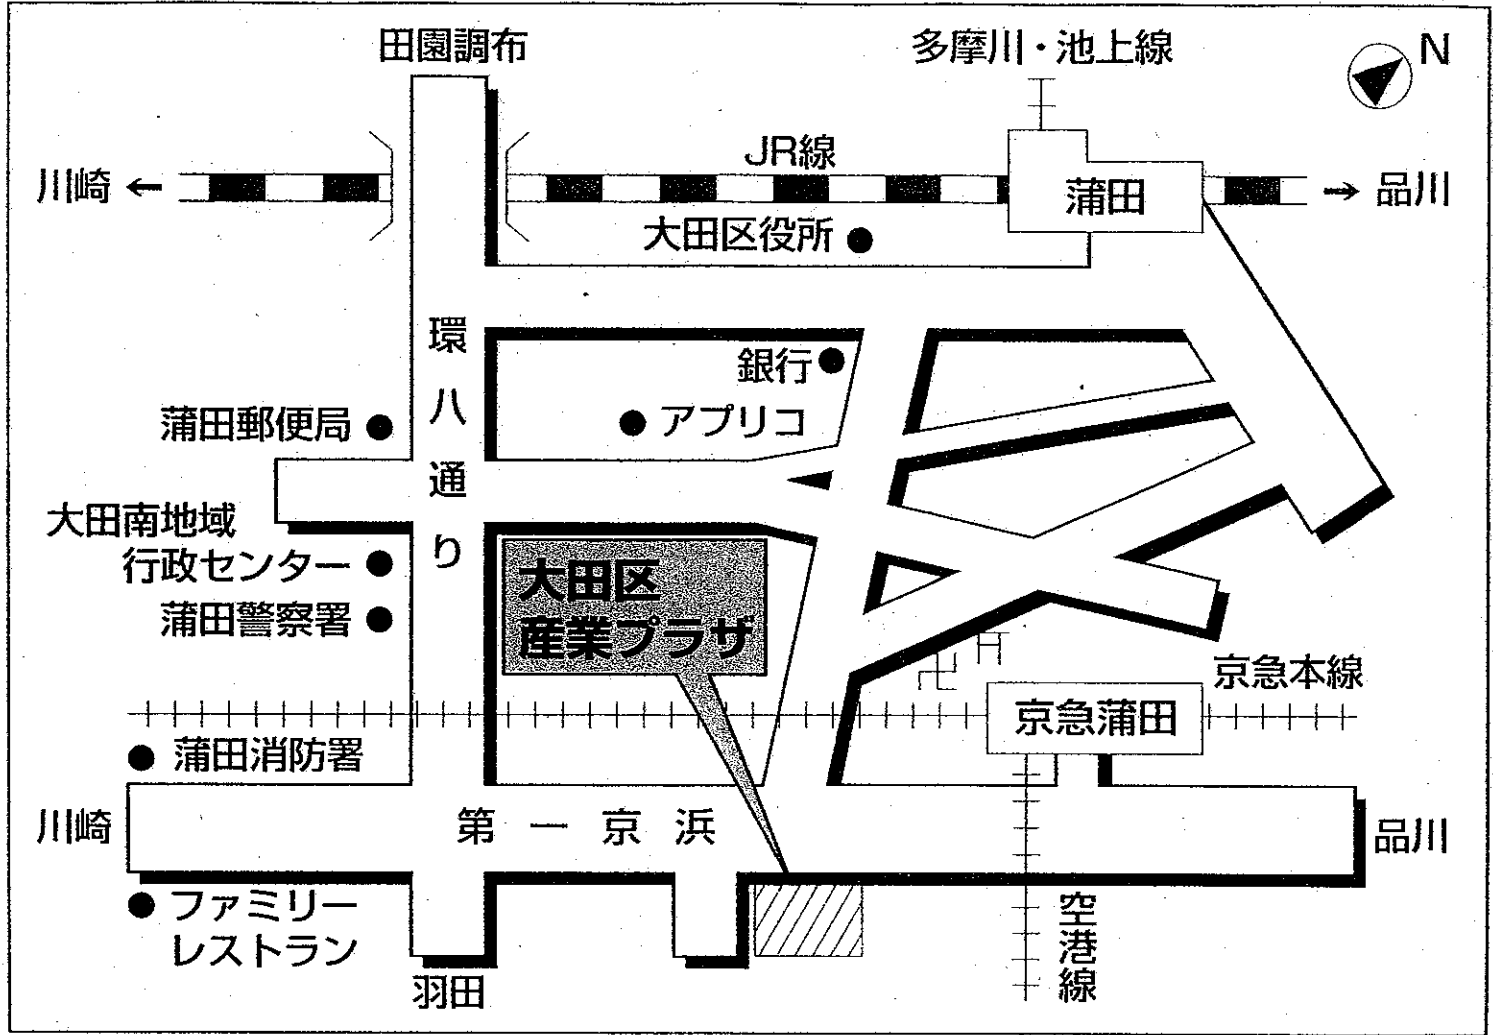

〈所在地〉 〒144-0035 東京都大田区南蒲田一丁目20番20号

〈交通手段〉 ・ 京浜急行京急蒲田駅から徒歩約3分 ・ JR京浜東北線蒲田駅から徒歩約12分