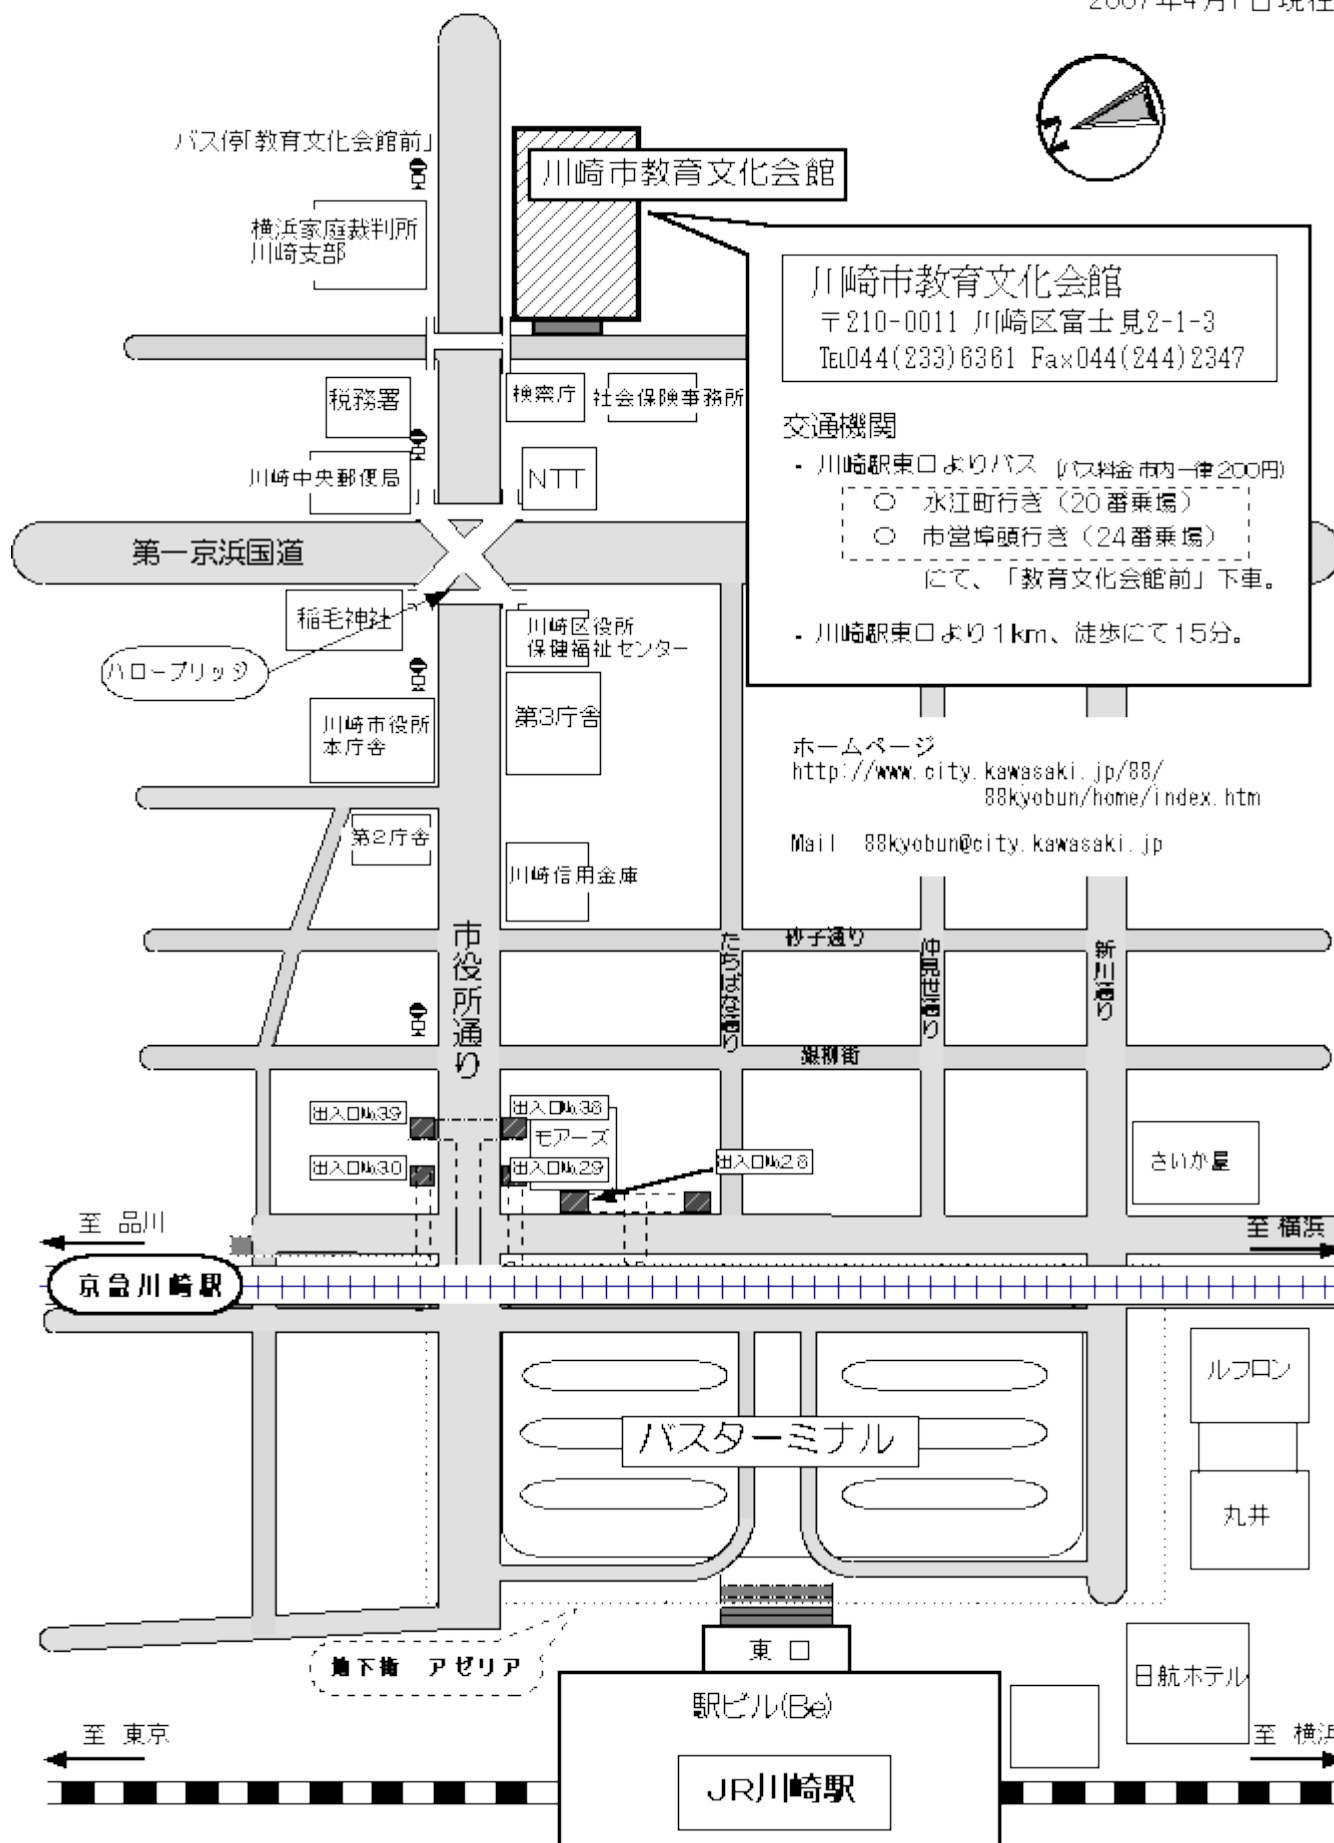

# 川崎市教育文化会館ご案内図

2007年4月1日現在

川崎市教育文化会館

**川崎市教育文化会館**  
 〒210-0011 川崎区富士見2-1-3  
 Tel044(233)8361 Fax044(244)2347

**交通機関**

- 川崎駅東口よりバス (バス料金 市内一律200円)
  - 永江町行き (20番乗場)
  - 市営埠頭行き (24番乗場)
 にて、「教育文化会館前」下車。
- 川崎駅東口より1km、徒歩にて15分。